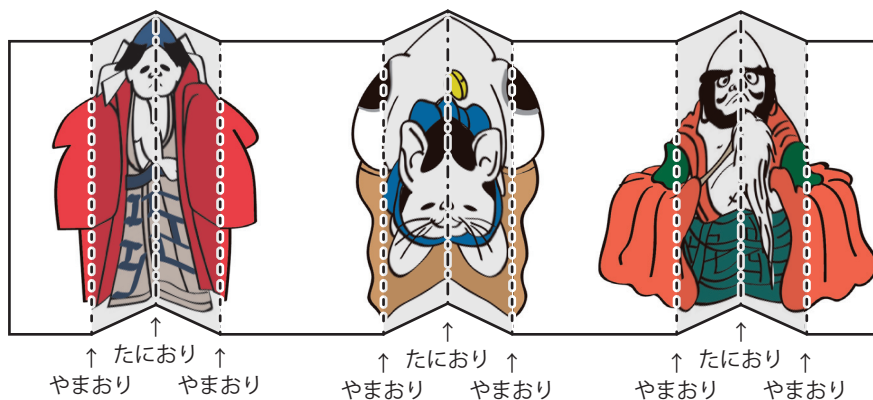

「折り変わり絵コンテスト」作品大募集！（募集要項）

企画展「江戸へようこそ！ 浮世絵に描かれた子どもたち」の関連企画として、江戸時代の紙遊び「折り変わり絵」の作品を募集します。オリジナルの「折り変わり絵」を作って千葉市美術館に郵送してください。

応募締め切り：8月8日(金)美術館必着

- ◎どなたでも応募できます。
- ◎オリジナルの絵や形でご応募ください。大きさは自由ですが、下の見本のようなもので24cm×7cm前後が標準です。
- ◎作品の裏にお名前、また郵送封筒裏面には住所とお名前をご記入ください。
- ◎作品返却をご希望の方は、切手を貼った返信用封筒を同封してください（表面には郵便番号、住所、お名前を書いてください。郵便料金にご注意ください。）。

折り変わり絵

見本

「折り変わり絵」とは、一枚の紙に描かれた絵が、線に合わせて折ることで、別の絵に変わるおもちゃのひとつです。

オリジナルの絵や形でご応募ください。

男の子

ねこ

だるま

遊び方

線に沿って折り目を入れます

折り目を合わせると、別の絵が出てきます

するめ

ふで

かぼちゃ

応募作品は、「美術館で縁日!!」（下記）に展示

優秀作品は、複写の後、8月17日(日)の「美術館で縁日!!」で来館者が遊べるように展示します。「美術館で縁日!!」で人気の作品を送ってくれた方には、美術館からささやかながらプレゼントが届きます。

「美術館で縁日!!」