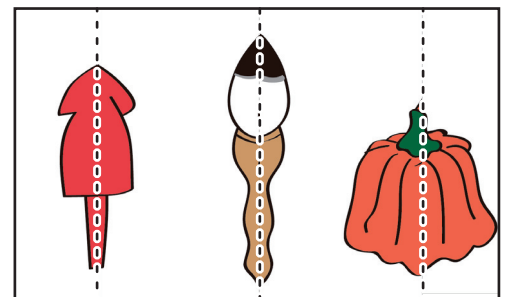

折り変わり絵

見本

「折り変わり絵」とは、一枚の紙に描かれた絵が、線に合わせて折ることで、別の絵に変わるおもちゃのひとつです。

オリジナルの絵や形でご応募ください。

男の子

ねこ

だるま

遊び方

線に沿って折り目を入れます

折り目を合わせると、別の絵が出てきます

するめ

ふで

かぼちゃ

応募作品は、「美術館で縁日!!」（下記）に展示

優秀作品は、複写の後、8月17日(日)の「美術館で縁日!!」で来館者が遊べるように展示します。「美術館で縁日!!」で人気の作品を送ってくれた方には、美術館からささやかながらプレゼントが届きます。

「美術館で縁日!!」