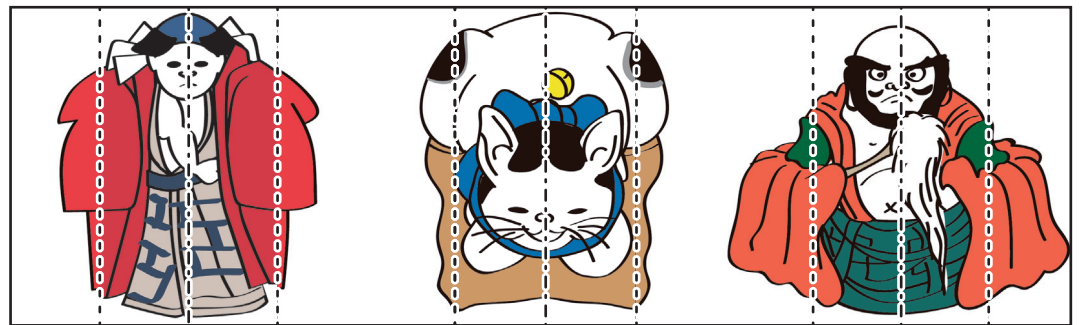

「折り変わり絵コンテスト」作品大募集！（募集要項）

企画展「江戸へようこそ！ 浮世絵に描かれた子どもたち」の関連企画として、江戸時代の紙遊び「折り変わり絵」の作品を募集します。オリジナルの「折り変わり絵」を作って千葉市美術館に郵送してください。

応募締め切り：8月8日(金)美術館必着

- ◎どなたでも応募できます。
- ◎オリジナルの絵や形でご応募ください。大きさは自由ですが、下の見本のようなもので24cm×7cm前後が標準です。
- ◎作品の裏にお名前、また郵送封筒裏面には住所とお名前をご記入ください。
- ◎作品返却をご希望の方は、切手を貼った返信用封筒を同封してください（表面には郵便番号、住所、お名前を書いてください。郵便料金にご注意ください。）。

折り変わり絵

見本

「折り変わり絵」とは、一枚の紙に描かれた絵が、線に合わせて折ることで、別の絵に変わるおもちゃのひとつです。

オリジナルの絵や形でご応募ください。

男の子

ねこ

だるま

遊び方

線に沿って折り目を入れます

折り目を合わせると、別の絵が出てきます

するめ

ふで

かぼちゃ

応募作品は、「美術館で縁日!!」（下記）に展示

優秀作品は、複写の後、8月17日(日)の「美術館で縁日!!」で来館者が遊べるように展示します。「美術館で縁日!!」で人気の作品を送ってくれた方には、美術館からささやかながらプレゼントが届きます。

「美術館で縁日!!」

「千葉の親子三代夏祭り」「妙見大祭」に湧く千葉の休日、花輪茶之介さんによる飴細工の実演ほか、昔遊び、泥面子作り、竹とんぼ(紙製)作りなど、様々なお楽しみブースをご用意します。大人も子どもも縁日気分をお楽しみください。※会場の出入りは自由です。

参加・協力団体：千葉市埋蔵文化財調査センター、千葉市科学館、千葉市立郷土博物館、美術館ボランティアほか